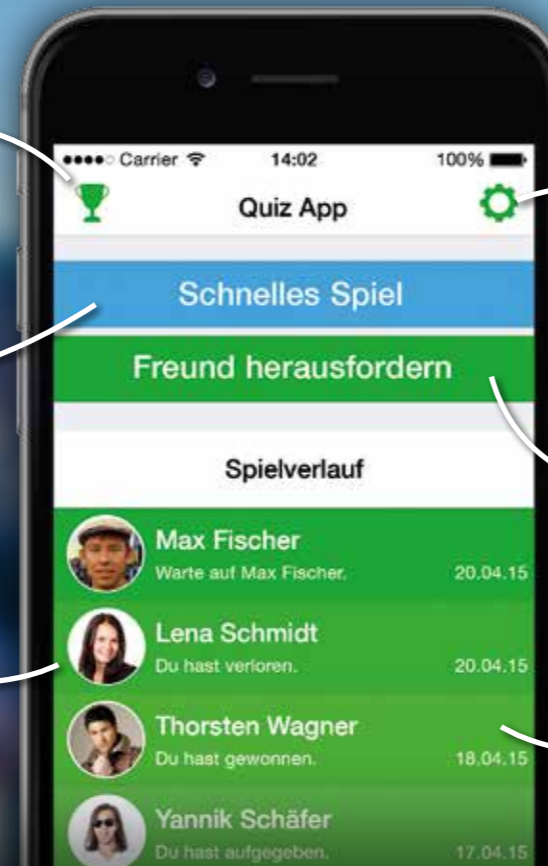

Leaderboard: Ein Rankingsystem, das jeden erspielten Punkt erfasst und Erfolge mit Abzeichen belohnt.

Per Zufallsprinzip wird schnellstmöglich ein Gegner gesucht.

Die letzten Spiele im Überblick, mit der Möglichkeit jederzeit eine Revanche zu fordern.

Einstellungen: Hier kann jeder Spieler sein persönliches Profil einrichten.

Aus einer Liste aller Freunde kann ein Gegner ausgesucht und herausgefordert werden.

Der Login via Facebook ermöglicht eine einfache Vernetzung mit Ihren Freunden.

Quizdatenbank

Fragen und Antworten können jederzeit von Ihnen hinzugefügt, entfernt oder verändert werden. Außerdem bieten wir Ihnen den Aufbau einer Quizdatenbank als Serviceleistung an.

Design

Bei dem Design der Bedienoberfläche wurde viel Wert auf die Umsetzung aktueller Designrichtlinien gelegt. Anpassungen an Ihre individuellen Anforderungen sind ebenfalls möglich.

Plattformen

Die App ist für die mobilen Betriebssysteme Android und iOS optimiert.

Performance

Um auch bei hoher Nutzungslast optimale Performance zu garantieren, setzen wir auf die Plattform „Node.js“.

Monetarisierung (optional)

Eine kostenpflichtige Premium-Edition mit größerem Funktionsumfang sowie Werbeeinblendungen garantieren Ihnen stetige Einnahmen.

Nutzerdatenbank

Neben einer eigenen Datenbank und der Integration via Facebook besteht die Möglichkeit, Ihre eigene Nutzerverwaltung zu integrieren.