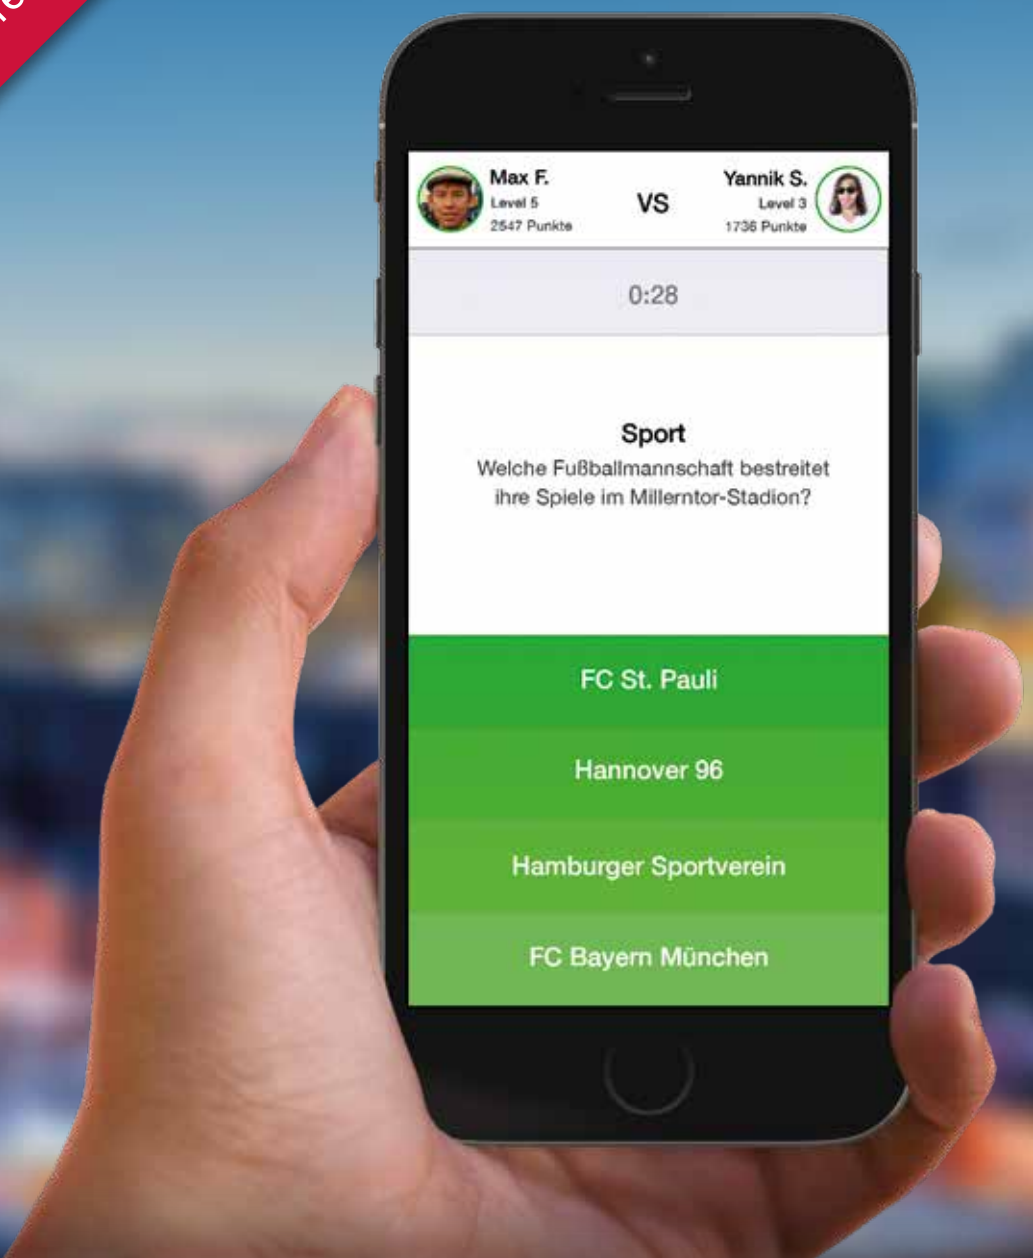

# newscope Quiz-Solution

Ihre Komplettlösung für spielerische Kundenbindung  
Ihr Design • Ihr Logo • Ihre Fragen

Leaderboard: Ein Rankingsystem, das jeden erspielten Punkt erfasst und Erfolge mit Abzeichen belohnt.

Aus einer Liste aller Freunde kann ein Gegner ausgesucht und herausgefordert werden.

Der Login via Facebook ermöglicht eine einfache Vernetzung mit Ihren Freunden.